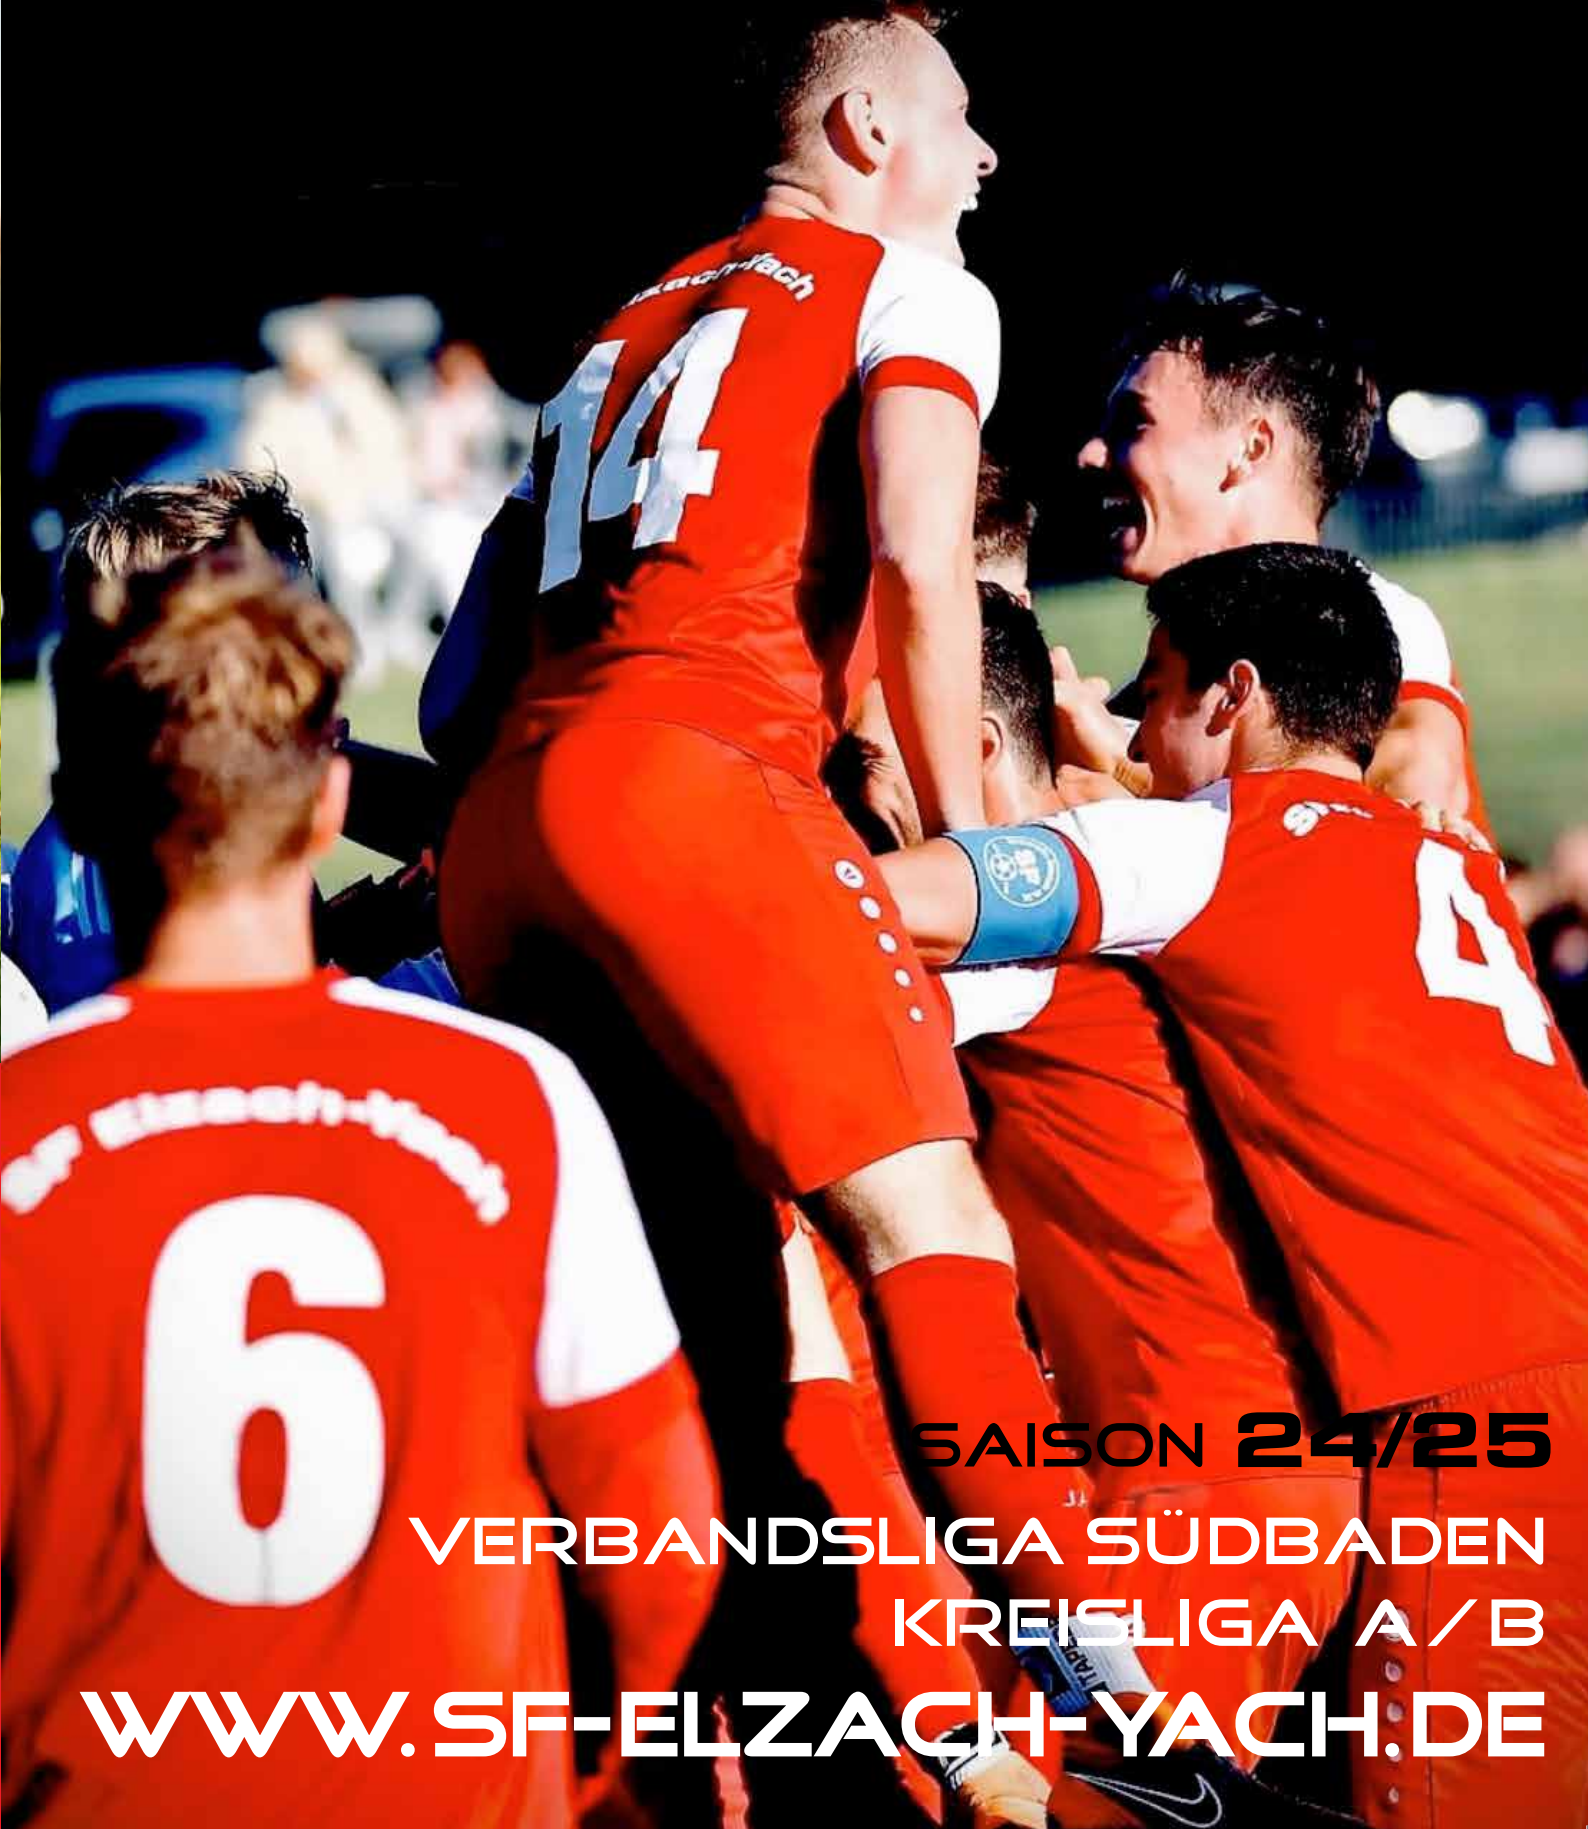

KALMERWALD ECHO

SAISON **24/25**

VERBANDSLIGA SÜDBADEN

KREISLIGA A/B

WWW.SF-ELZACH-YACH.DE

WISSER
Steuerberater

**Vertrauen entsteht
durch Menschen,
wir schauen aufs Ganze!**

Dipl. Finanzwirt (FH)
Martin Wisser
Steuerberater